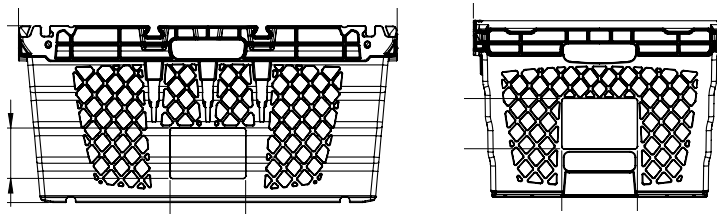

Dibujo Técnico

Disclaimer

- Temperature ranges, dimensions, weights, volumes and loading capacities listed are estimates and may vary due to handling, manufacturing tolerances, and regulatory differences. Any deviation from the specified temperature range must be confirmed with Tosca.
- Users must assess product suitability and conduct appropriate risk assessments before use.
- All users must follow Tosca's specifications and Health & Safety Guidelines and use outside these parameters is at the user's risk.